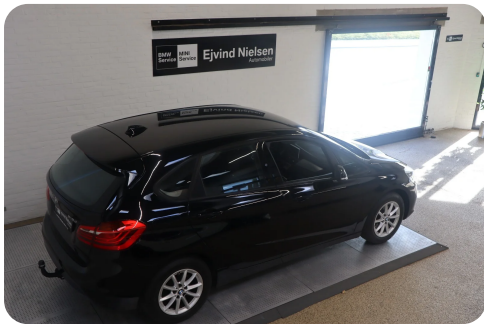

## BMW 218d

Active Tourer Advantage

**DKK 139.900,-**

Kontantpris

## Billeder (15)

Se flere billeder på: [ejvindnielsen.carskingo.dk/bmw/bmw-218d-active-tourer-advantage-zponk68tch5](http://ejvindnielsen.carskingo.dk/bmw/bmw-218d-active-tourer-advantage-zponk68tch5)